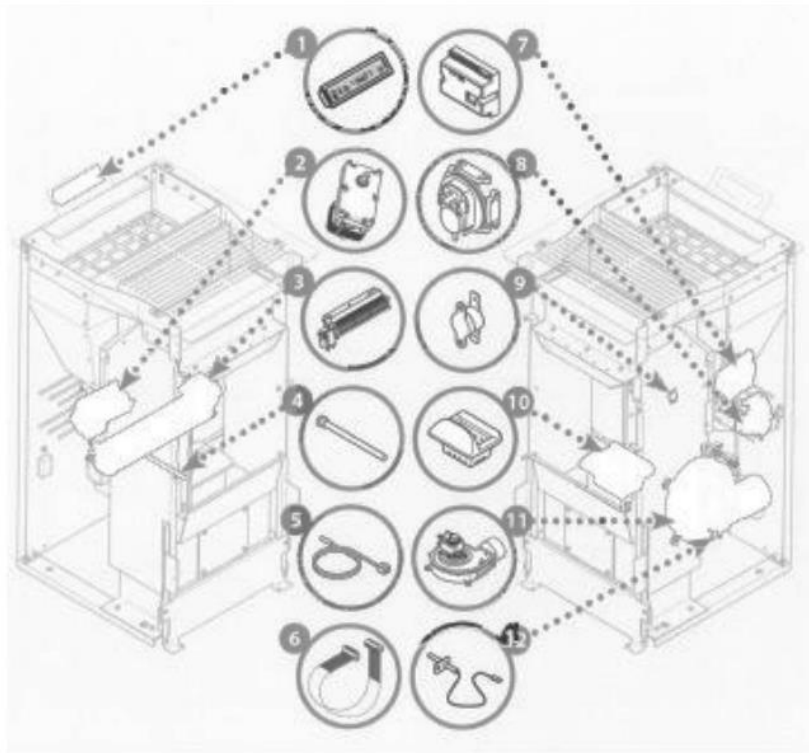

INVICTA - P640998 - Poêle Adrano 7 Gris

Repère	Référence	Produit
1	10462025001	TABLEAU DE COMMANDE BASSANO
2	1044002600	MOTOREDUCTEUR VIS SS FIN BASSA
3	1040021300	VENTILATEUR AIR CHAUD ADR/MIRA
4	1049200500	BOUGIE D ALLUMAGE ARSOM 230-15
5	1042003500	SOND TEMP AMBIANTE NOLA ETEL .
6	1043030700	CABLE NAPPE CARTE ELECTRONIQU
7	1184055110	CARTE ELECTRONIQUE ADRA / MIRA
8	1042200300	PRESSOSTAT / LP-EC-A-IG
9	1042004400	THERMOSTAT SECUR CLICKSON
10	1121114601	BRULEUR SERINO
11	1184047710	EXTRACTEUR FUMEE 44W-230V
12	1042004100	SOND TEMP FUMEE 4 MM NOLA
13	1251115200	VITRE ADRANO 7
ACC	1090812309	JOINT BOITE A FUMEE SERINO
ACC	1046100400	CABLE ALIM NOLA ETEL LODI
ACC	1090300100	JOINT EXTRACTEUR AU METRE